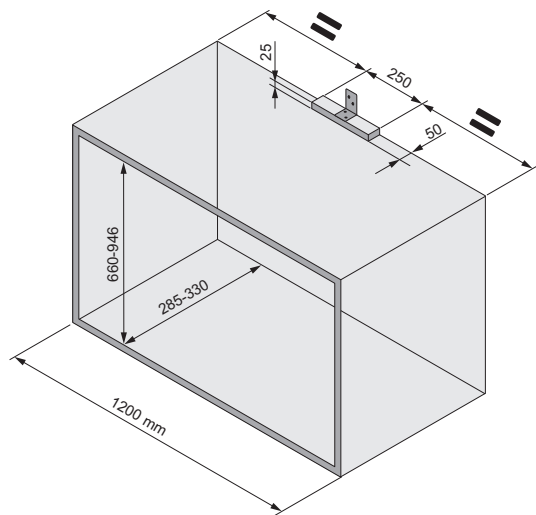

Pegasus

Техническа информация:

Механизъм за горен рег шкафове Pegasus

Лифт рафт за по-лесен достъп до горното пространство

Включва
4 x рафта Liro
1 x механизъм Pegasus

Технически данни
Дизайнерска линия: Liro
Сглобяване с ClickFixx: да
Капацитет на натоварване: 10-20 кг
Материал: стомана с прахово покритие

Таблица за поръчка: (Механизъм + рафтове)

Цвят	Механизъм, код:	К-т 4 к ошници, код:	Цена лв с ДДС
антрацит	525-500.0352.43	525-500.0354.43	1 776,60