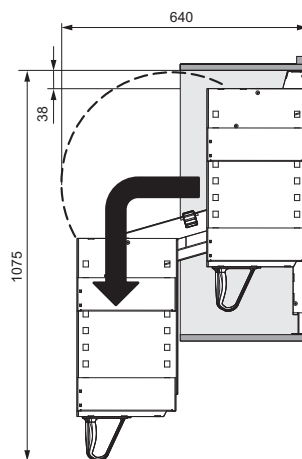

Pegasus

Техническа информация:

Механизъм за горен рег шкафове Pegasus

Лифт рафт за по-лесен достъп до горното пространство

Включва
4 x рафта Liro
1 x механизъм Pegasus

Технически данни
Дизайнерска линия: Liro
Сглобяване с ClickFixx: да
Капацитет на натоварване: 10-20 кг
Материал: стомана с прахово покритие

Таблица за поръчка: (Механизъм + рафтове)

Цвят	Механизъм, код:	К-т 4 к ошници, код:	Цена лв с ДДС
антрацит	525-500.0352.43	525-500.0354.43	1 776,60