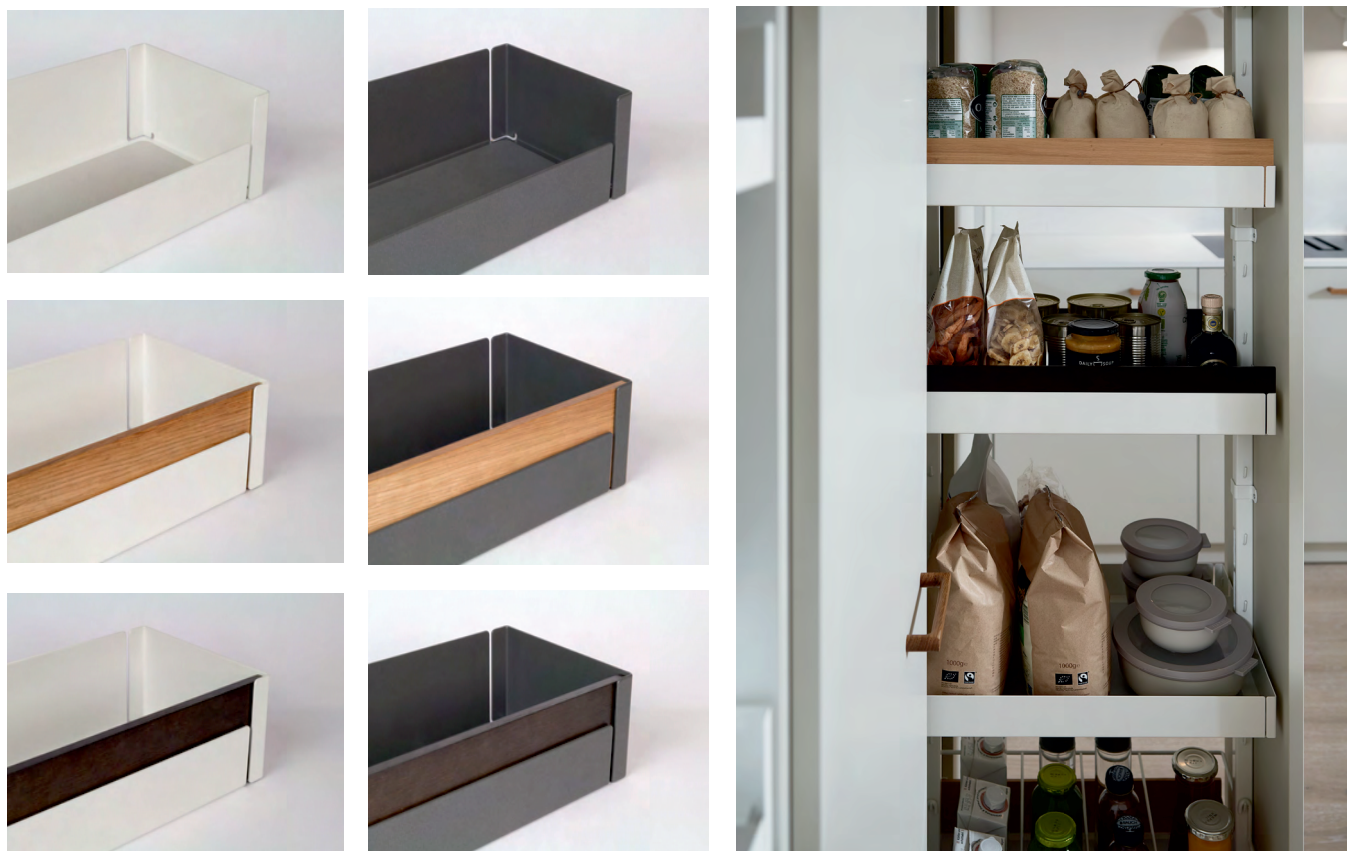

Един дизайн, множество стилове.

Рафтовете могат да се комбинират с различни елементи за индивидуална визия. Могат да се персонализират с дърво, стъкло, алуминий или друг материал.

Прецизен реглаж.

Чрез интегрираната технология за регулиране челата на механизмите могат да бъдат регулирани с милиметрова прецизност.

Лесна поддръжка.

Рафтовете се изваждат и поставят лесно и имат отвори за лесно събиране на трохи и прах.

Съвместими с всички системи за отваряне.

Пълно изтегляне, Плавно отваряне и затваряне, механично отваряне (пуш) с плавно прибиране, отваряне с педал (за крак).

Акcesoари за повече функционалност.

Магнитни разделители, разделители за бутилки и силиконови подложки за по ефективна подредба и оптимизация в кухнята.