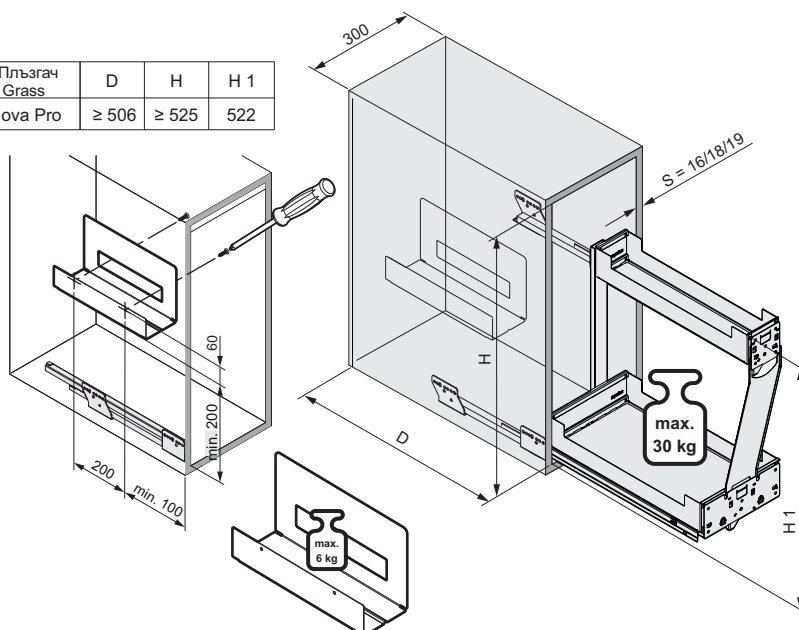

Техническа информация

Дизайн	Liro
Push to Open	може да се добави допълнително
Вид	дясна/лява
Модул	300 mm
Включени плъзгачи	Grass Nova Pro 500
Цвят	бяло/антрацит
Товароносимост	0-30 kg
Вътрешна ширина (W)	262-268 mm
Вътрешна дълб. min. (D)	506 mm
Вътрешна вис. min. (H)	525 mm
Монтаж	монтаж на страниците
Допълнителен рафт	може да се добавят 2 рафта (по един на всяка тавичка), тогава min. вътрешна височина H ≥ 720 mm

Плъзгач	D	H	H 1
Grass	≥ 506	≥ 525	522
Nova Pro	≥ 506	≥ 525	522