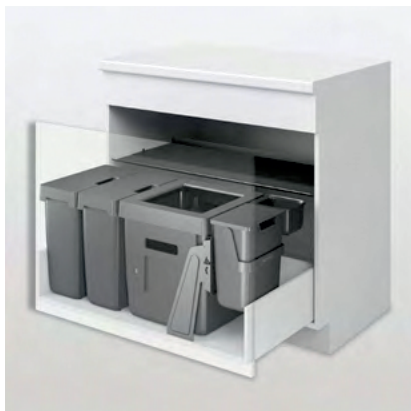

Кош system Oeko Universal 40+17+17+6+1.2L | 900

Поставя се в съществуващо изтеглящо се чекмедже.

Включва

- 1 x 40-литрово кошче за отпадъци
- 2 x 17-литрово кошче за отпадъци
- 1 x 6-литрово кошче за компост с капак
- 1 x 1,2-литров многофункционален контейнер
- 1 x планка за позициониране
- 1 x метален изтеглящ се рафт
- 1 x монтажен материал

Технически данни

- Стандартна височина: SMS-норма; EURO-норма
- Минимална номинална дължина на водача (NL): 400 мм
- Материал: прахово боядисана стоманена ламарина/пластмаса

Код	Модел	Цвят	Вместимост	Широчина (В)	Дълбочина (Т)	Височина(Н)	Цена с ДДС
	мм		Литри	мм	мм	мм	
525-200.1667.43	900	антрацит	81,2	862-868	385	425	363,00 лв

Подложка за Oeko Universal 40+17+17+6+1.2L (NL 400)

Поставете планката за позициониране в подложката, поставете в чекмеджето и поставете Oeko Universal.

Включва

- 1 x подложка

Код	Цвят	Широчина (В)	Височина(Н)	Цена с ДДС
525-200.2272.62	сив	825	480	99,00 лв