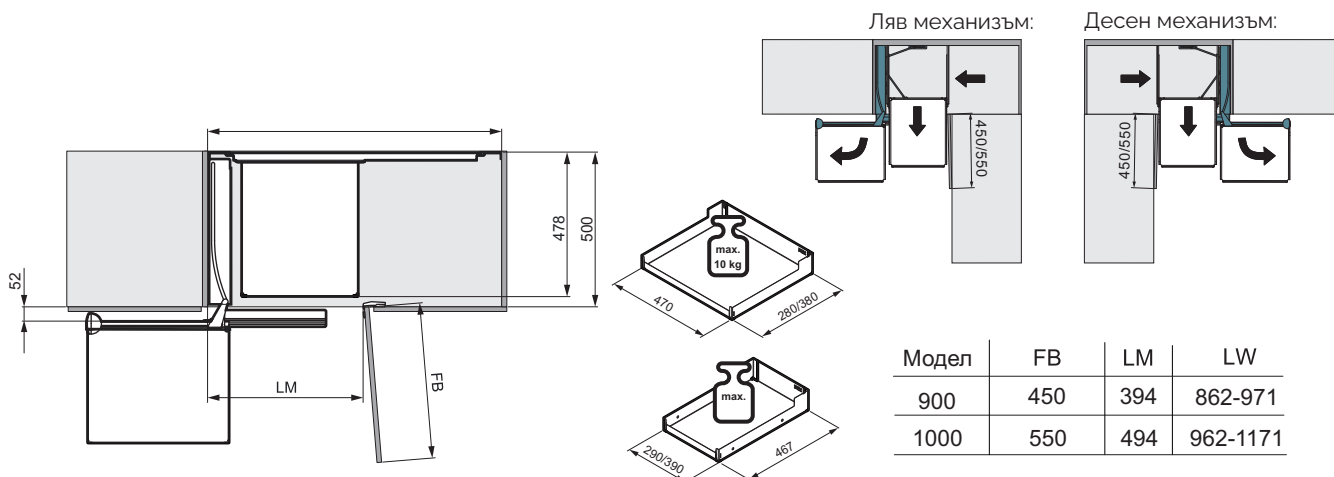

Техническа информация:

Модел	FB	LM	LW
900	450	394	862-971
1000	550	494	962-1171

Таблица за поръчка: (Рамка + рафтове)

Модел mm	Цвят	Рамка		Рафтове	Цена лв с ДДС
		лява	гясна		
900	бяло	525-300.0581.01	525-300.0580.01	525-300.1116.01	1428,80
	антрацит	525-300.0581.43	525-300.0580.43	525-300.1116.43	1428,80
1000	бяло	525-300.0583.01	525-300.0582.01	525-300.1118.01	1628,80
	антрацит	525-300.0583.43	525-300.0582.43	525-300.1118.43	1579,00

Могат да се добавят допълнително:

К-т 4 бр. дървени елементи
(за всички рафтове):

Включва
4 x дървени елементи

Код	Цвят	Цена с ДДС
525-300.1121.36	дъб	39,50 лв

Магнитни разделители,
к-т 4 броя:

Включва
4 x магнитни разделители

Код	Цвят	Цена с ДДС
525-200.2543.51	бял	42,50 лв
525-200.2543.43	антрацит	42,50 лв

Силиконови подложки,
к-т 4 броя:

Включва
4 x подложки

Код	Цвят	Цена с ДДС
525-300.1099.57	бял	69,50 лв
525-300.1099.56	антрацит	69,50 лв