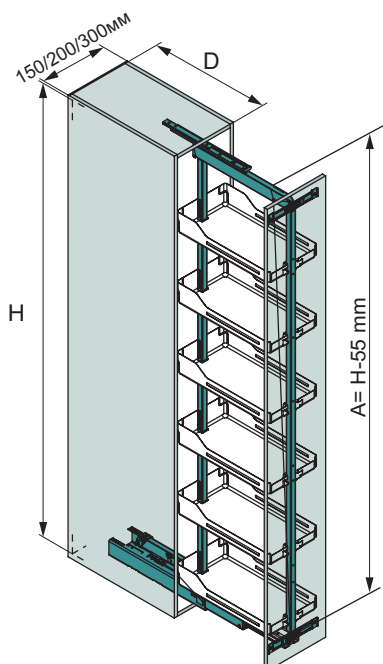

Технически характеристики

- Рафтовете могат да се позиционират според нуждите ви
- Удължаващ механизъм с висока товарносимост от 100/120 kg
- Вградените механизми за плавно отваряне и плавно затваряне осигуряват плавно и безшумно отваряне и затваряне на шкафа
- Подходящ за всички стандартни ширини от 150 мм до 450 мм
- Автоматичната синхронизация в изтеглянето гарантира, че шкафът винаги се затваря перфектно
- Регулируемата по височина рамка осигурява гъвкавост при проектиране/планиране и лесно складиране
- Подходящи за височини между 900 мм и 2260 мм
- Идеален за запълване на пространството, например като топлоизолация между фурната и хладилника