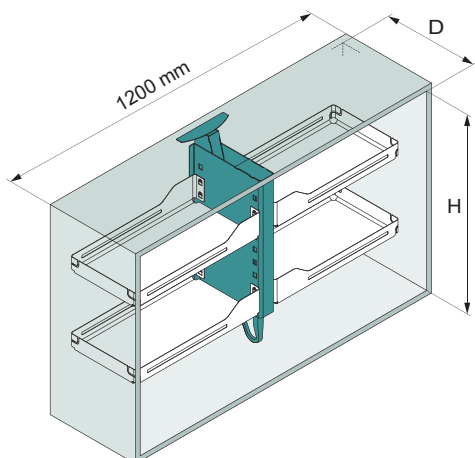

Дизайн	Liro
Модул	1200 mm
Softclose	да
Softopen	да
Цвят	антрацит
Товароносимост	10-20 kg
Дълбочина min. (D)	285-330 mm
Височина min. (H)	660-946mm
Монтаж	-монтаж на дъно и таван