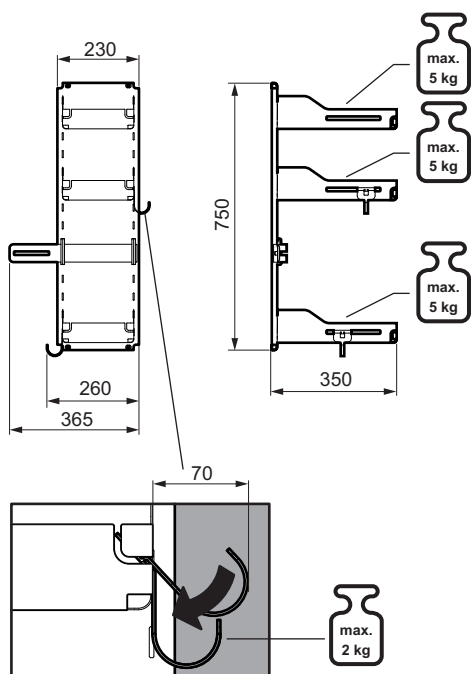

За повече информация:

<https://peka.com/shop/en/housekeeping/cleaning-cupboard-shelving-system/cleaning-cupboard-shelving-system-sesam-standard.html>