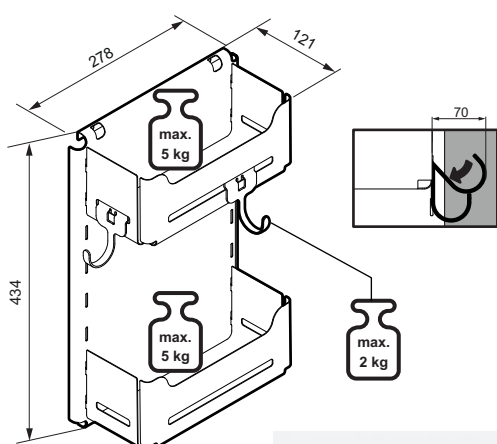

За повече информация:

<https://peka.com/shop/en/housekeeping/sesam-mini/multi-purpose-shelf-sesam-mini.html>