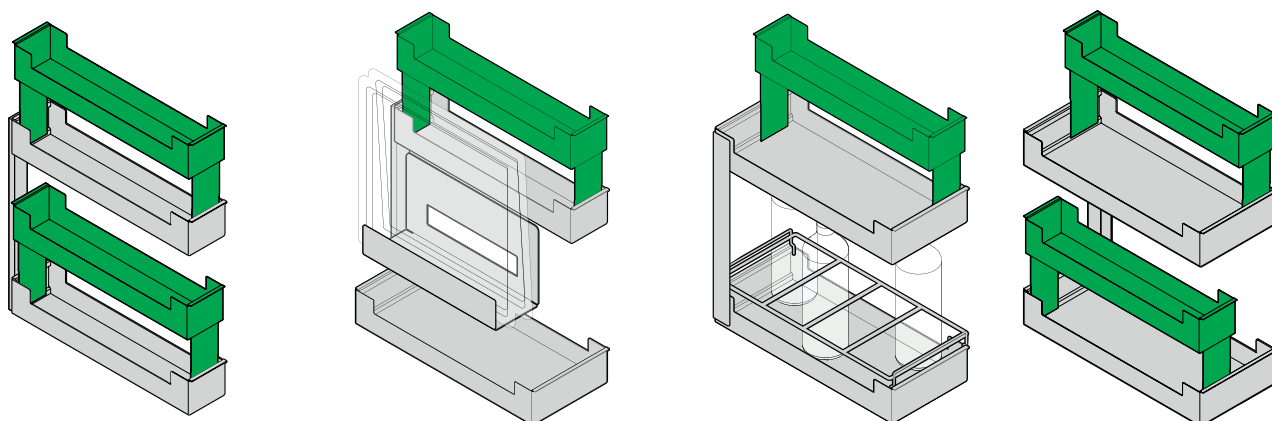

Конфигурации

Поставете рафтовете по свой фкус