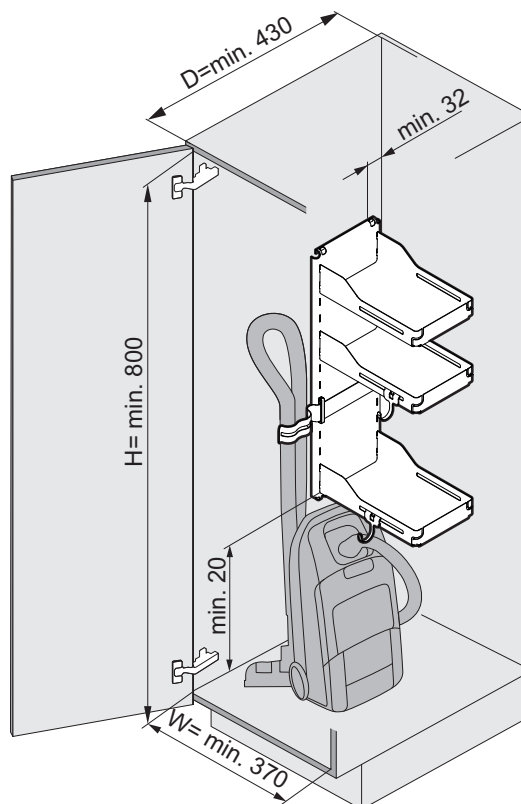

За повече информация:

<https://peka.com/shop/en/housekeeping/cleaning-cupboard-shelving-system/cleaning-cupboard-shelving-system-sesam-standard.html>