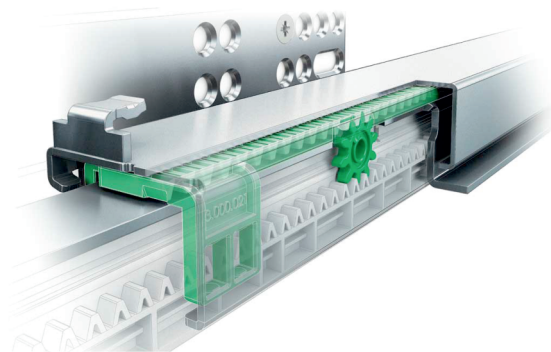

## Произведени в Швейцария.

Всички механизми РЕКА се произвеждат в Швейцария от най-висококачествената стомана без заваряване. Резултатът е тънкостенни и изключително стабилни метални рафтове

## Прецизен реглаж.

Чрез интегрираната технология за регулиране челата на механизмите могат да бъдат регулирани с милиметрова прецизност.

## Напълно стоманени без заваряване

Рафтовете са изработени от висококачествен метали, сгъната с милиметрова точност. Материалът, характерен за продуктите, позволява много тънки стени, без компромис със стабилността.

## Пълна синхронизация

Релсите на плъзгачите се движат синхронно, без да се удрят една в друга при затваряне. Това предотвърява усукването на бутилерите, където плъзгачите са диагонално поставени.