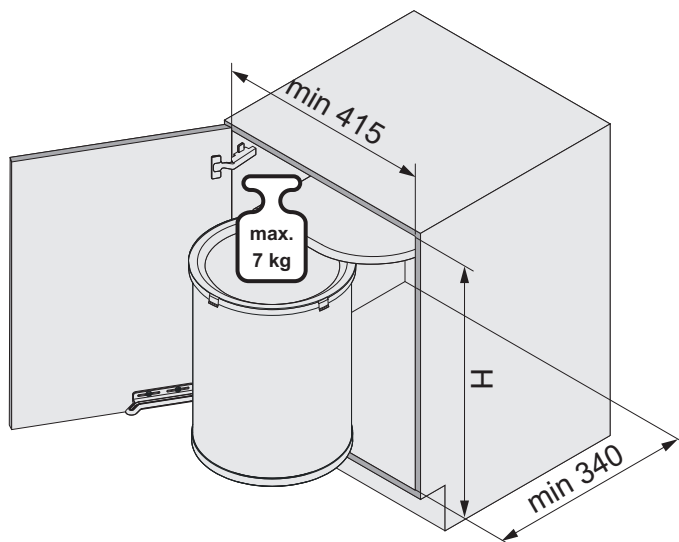

МЕТАЛЕН КОШ

Müllboy Standard

Кош за отпадъци за врати на панти

Тип	Müllboy 1/ Müllboy 2
Цвят	антрацит
Товароносимост	0-7 kg
Височина на кошчето	410/340 mm
Ширина min. (W)	415 mm
Дълбочина min. (D)	340 mm
Височина min. (H)	520/450 mm
Диаметър (R)	320 mm
Вместимост	30/25 l
Монтаж	Може да се монтира отляво и отдясно

Тип	min. H
Müllboy 1	520
Müllboy 2	450

За повече информация:

<https://peka.com/shop/en/abfallentsorgung/muellboy-standard/waste-bin-muellboy-standard.html>