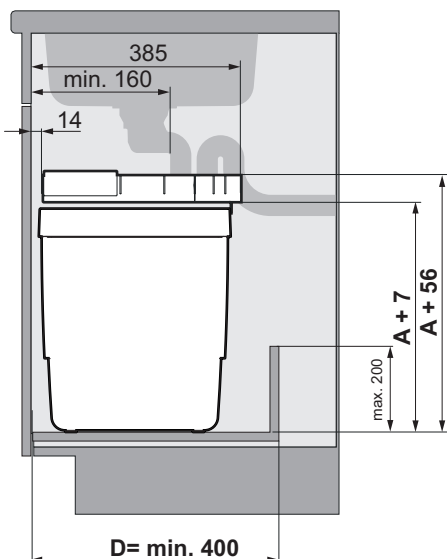

Може да се поръчат допълнително:

Педал за Oeko Universal

- Педал за система Река Оеко за отпадъци
- Работи и с плавно затваряне
- Чекмеджето може да се отваря и с ръка
- За дебелина на дъното 16 и 19 мм
- Може да се монтира по всяко време

Включва

1 x подложка

Код	Цвят	Цена с ДДС
525-200.1401.00	сив	113,70 ЛВ

За повече информация:

<https://peka.com/shop/en/accessories/base-mat/base-mat-oeko-universal-124-4017l-171717l-40lspider-40lbag.html>

За повече информация:

<https://peka.com/shop/en/abfallentsorgung/oeko-universal/waste-system-oeko-universal-4017l-124-600.html>