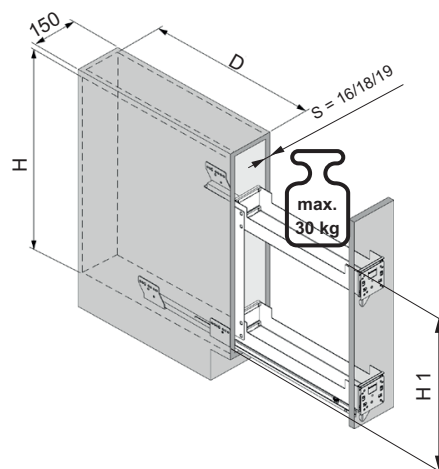

Техническа информация

Дизайн	Liro
Push to Open	може да се добави допълнително
Вид	гясна
Модул	150 mm
Включени плъзгачи	Grass Nova Pro 500 mm
Цвят	бяло/антрацит
Товароносимост	0-30 kg
Вътрешна ширина (W)	112-118 mm
Вътрешна дълб. min. (D)	506 mm
Вътрешна вис. min. (H)	525 mm
Монтаж	монтаж на страниците
Допълнителен рафт	може да се добавят 2 рафта (по един на всяка тавичка), тогава min. вътрешна височина H ≥ 720 mm