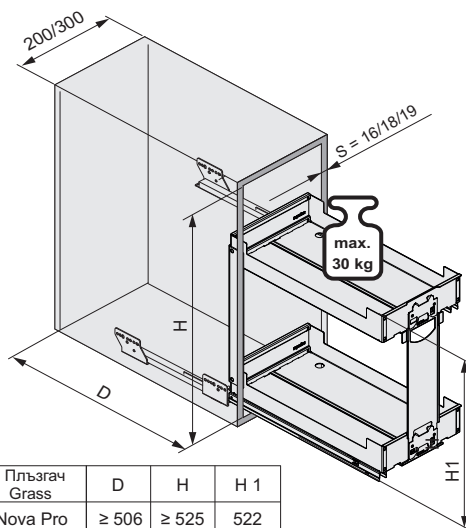

Техническа информация

Дизайн	Liro
Push to Open	може да се добави допълнително
Виг	гясна
Модул	200/300 mm
Включени плъзгачи	Grass Nova Pro 500
Цвят	бяло/антрацит
Товароносимост	0-30 kg
Вътрешна ширина (W)	162-168 / 262-268 mm
Вътрешна дълб. min. (D)	506 mm
Вътрешна вис. min. (H)	525 mm
Монтаж	монтаж на страниците
Допълнителен рафт	може да се добавят 2 рафта (по един на всяка тавичка), тогава min. вътрешна височина H ≥ 720 mm